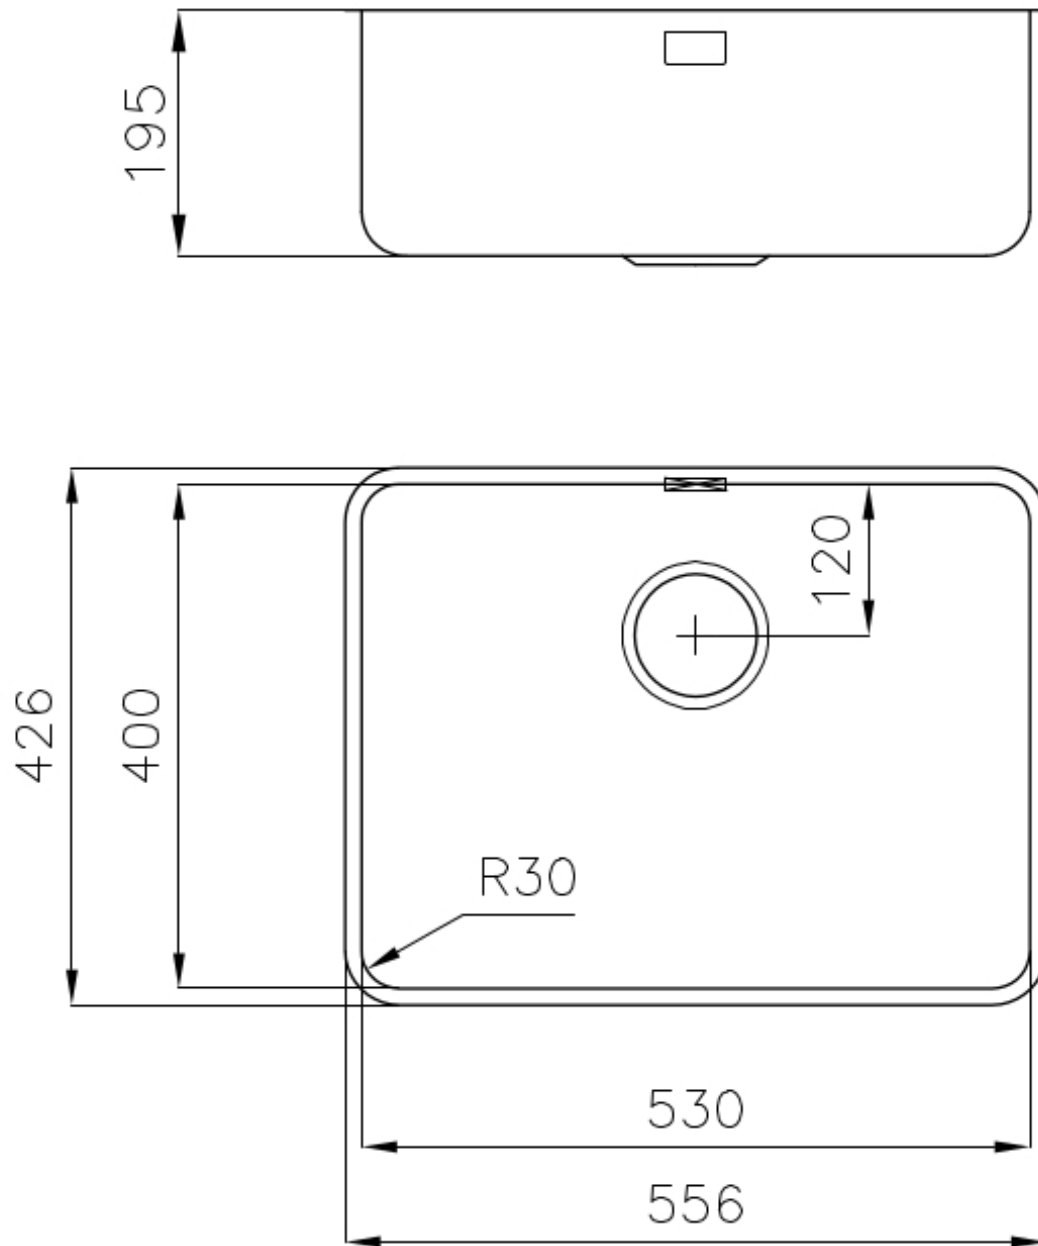

DÉTAILS

Bord d'installation

Sous-plan

Matériau

Acier inoxydable AISI 304

Textures

Brossée Foster

Base 60 cm

Dimensions 556x426

Équipement standard Crochets de fixation, joint, vidange, trop-plein et siphon, Emballage en boîte

Trous mitigeur Pas de trous en standard

Trou d'encastrement Voir fiche technique

Égouttoir Non

Largeur 57 cm

Mesure cuve 530x400mm

Numéro cuves 1 cuve

Vidange Vidange de 3,5

DESSINS TECHNIQUES

Cut out size – Dimensioni per foratura top

ACCESSOIRES OPTIONNELS

Cuvette blanche
8153 100