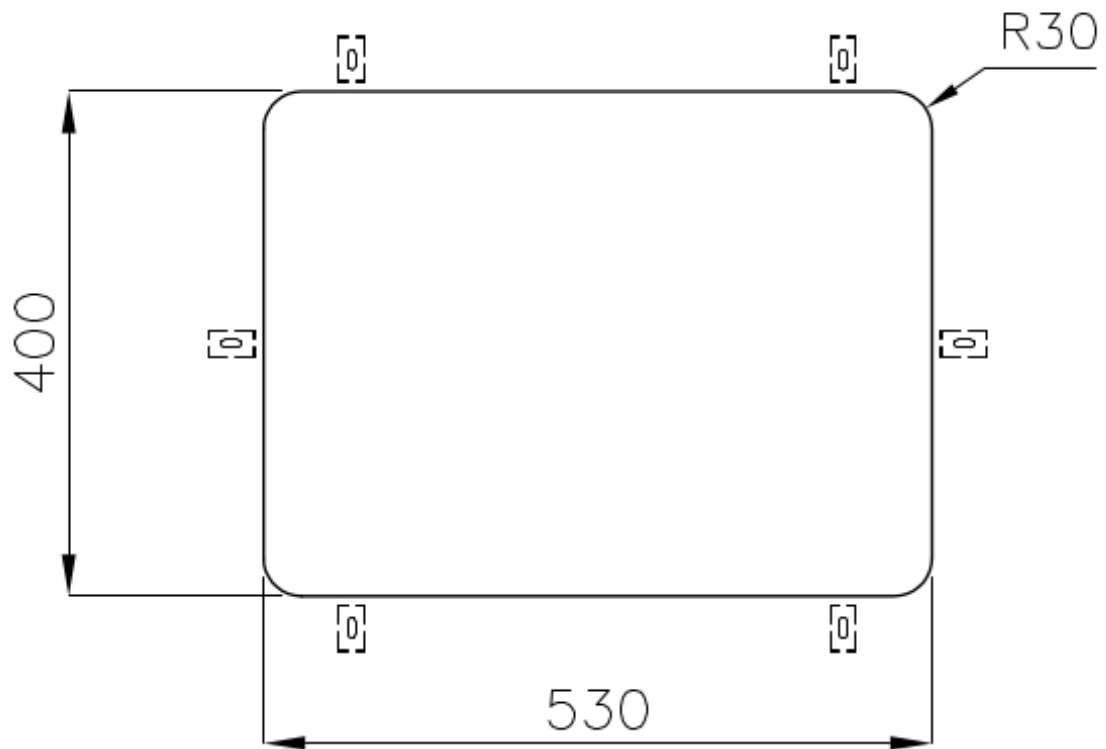

Largeur 57 cm

Mesure cuve 530x400mm

Numéro cuves 1 cuve

Vidange Vidange de 3,5

DESSINS TECHNIQUES

Cut out size – Dimensioni per foratura top

ACCESSOIRES OPTIONNELS

Cuvette blanche
8153 100